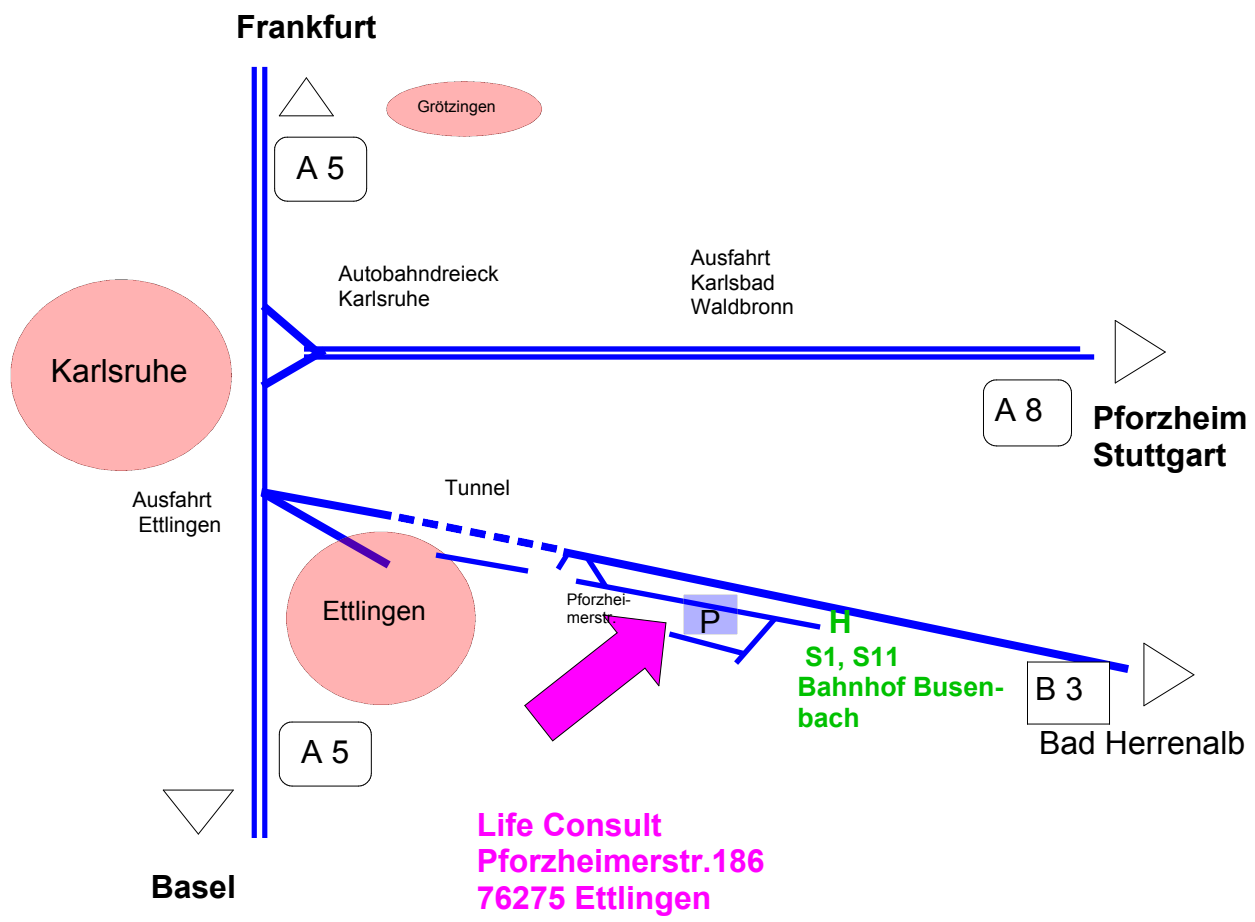

Life Consult
Pforzheimerstr.186
76275 Ettlingen